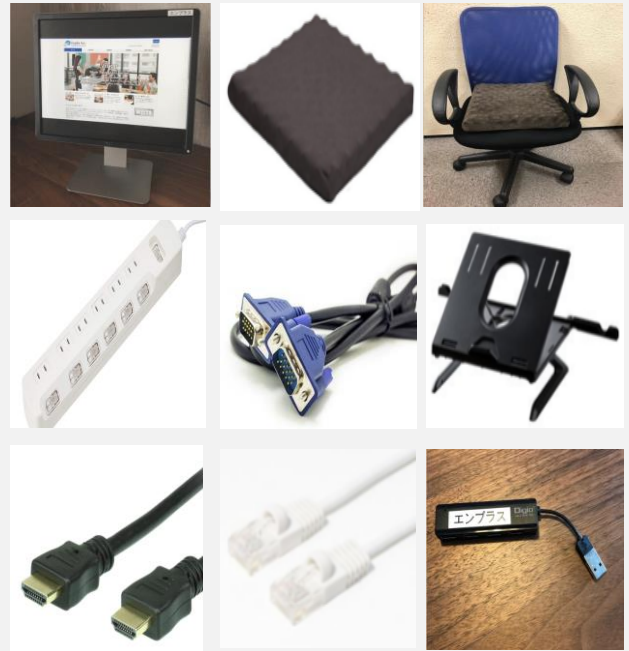

テレワークに特化した設備

東京ポートシティ竹芝サービスアパートメント

※PC は貸出対象外です。

テレワークセット無料レンタル

- ・デュアルディスプレイモニター
- ・各種ケーブル(HDMI、VGA)
- ・ノート PC スタンド
- ・USB ハブ
- ・延長ケーブル
- ・チェアクッション
- ・ワークチェア

活用例

セカンドハウス

仮住まい